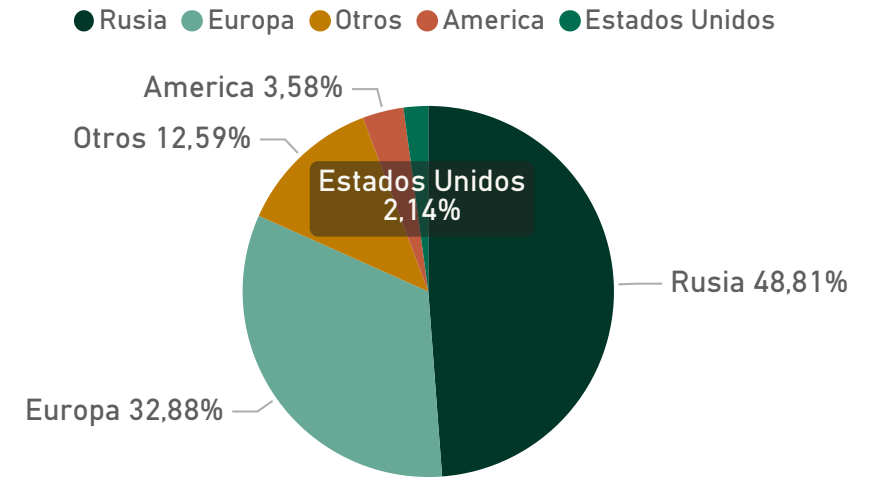

EXPORTACION LIMON ARGENTINA

Region
<input type="checkbox"/> America
<input type="checkbox"/> China
<input type="checkbox"/> Europa
<input type="checkbox"/> Otros Destinos
<input type="checkbox"/> Rusia
<input type="checkbox"/> USA

CAMPAÑA 2021 SEMANA 17

CAMPAÑA 2022 SEMANA 17

CAMPAÑA 2021 AÑO COMPLETO

CAMPAÑA 2022 AÑO COMPLETO

EXPORTACION LIMON ARGENTINA POR REGION HASTA SEMANA 17

Rusia

Europa

Otros

America

Estados Unidos

China y Hong Kong

*Escala y proporciones ajustadas en términos de la exposición y comparabilidad de los datos en cada eje de acuerdo al destino.

EXPORTACION LIMON ARGENTINA POR REGION

Rusia

Tn Rusia hasta Semana 17 Total Tn Rusia por Año

Europa

Tn Europa hasta Semana 17 Total Tn Europa por Año

Otros

Tn Otros hasta Semana 17 Total Tn Otros por Año

America

Tn America hasta Semana 17 Total Tn America por Año