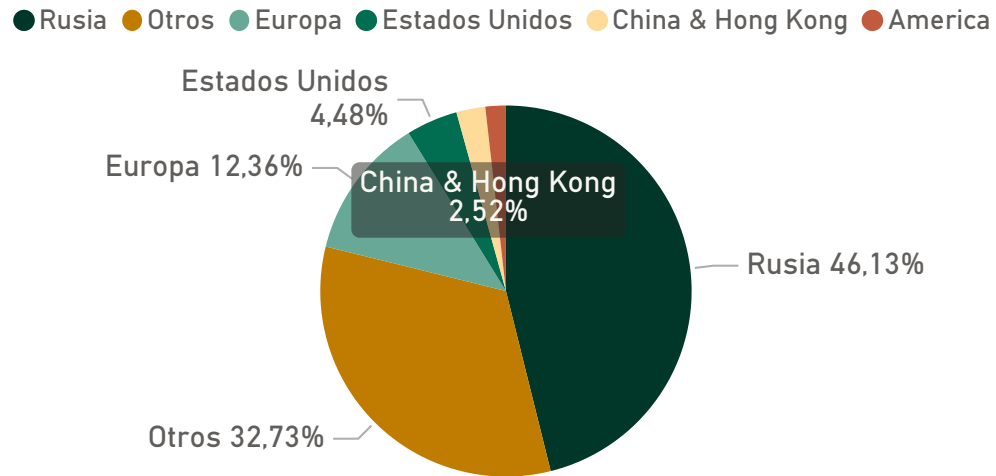

EXPORTACION LIMON ARGENTINA

Region
<input type="checkbox"/> America
<input type="checkbox"/> China
<input type="checkbox"/> Europa
<input type="checkbox"/> Otros Destinos
<input type="checkbox"/> Rusia
<input type="checkbox"/> USA

CAMPAÑA 2021 SEMANA 17

CAMPAÑA 2022 SEMANA 17

CAMPAÑA 2021 AÑO COMPLETO

CAMPAÑA 2022 AÑO COMPLETO

EXPORTACION LIMON ARGENTINA POR REGION HASTA SEMANA 17

Rusia

Europa

Otros

America

Estados Unidos

China y Hong Kong

*Escala y proporciones ajustadas en términos de la exposición y comparabilidad de los datos en cada eje de acuerdo al destino.

EXPORTACION LIMON ARGENTINA POR REGION

VARIACION EXPORTACION LIMON HASTA SEMANA 17