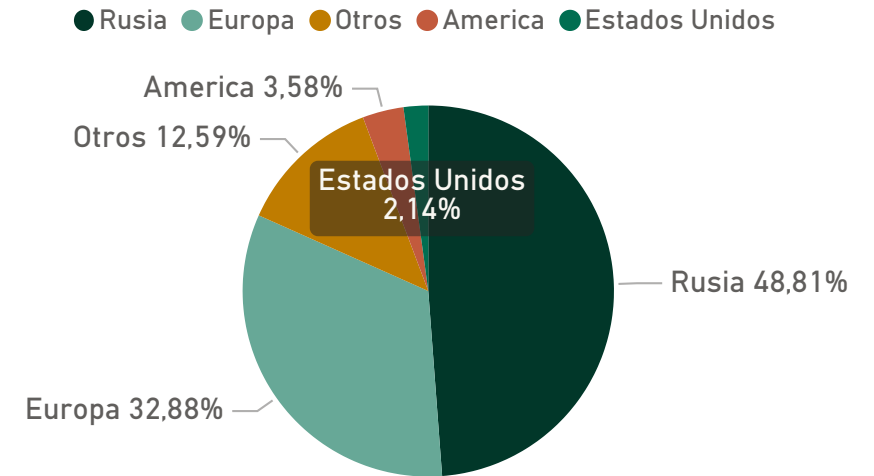

EXPORTACION LIMON ARGENTINA

Region
<input type="checkbox"/> America
<input type="checkbox"/> China
<input type="checkbox"/> Europa
<input type="checkbox"/> Otros Destinos
<input type="checkbox"/> Rusia
<input type="checkbox"/> USA

CAMPAÑA 2021 SEMANA 17

CAMPAÑA 2022 SEMANA 17

CAMPAÑA 2021 AÑO COMPLETO

CAMPAÑA 2022 AÑO COMPLETO

EXPORTACION LIMON ARGENTINA POR REGION HASTA SEMANA 17

Rusia

Europa

Otros

America

Estados Unidos

China y Hong Kong

*Escala y proporciones ajustadas en términos de la exposición y comparabilidad de los datos en cada eje de acuerdo al destino.

EXPORTACION LIMON ARGENTINA POR REGION

VARIACION EXPORTACION LIMON HASTA SEMANA 17