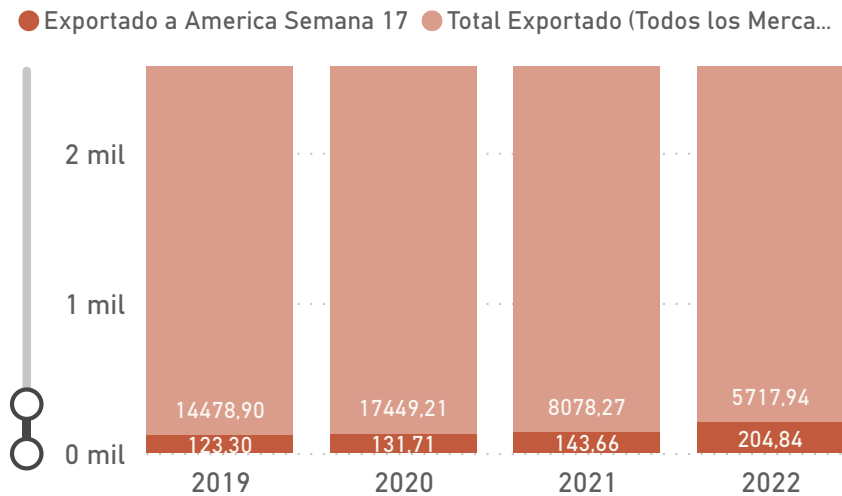

EXPORTACION LIMON ARGENTINA

Region
<input type="checkbox"/> America
<input type="checkbox"/> China
<input type="checkbox"/> Europa
<input type="checkbox"/> Otros Destinos
<input type="checkbox"/> Rusia
<input type="checkbox"/> USA

CAMPAÑA 2021 SEMANA 17

CAMPAÑA 2022 SEMANA 17

CAMPAÑA 2021 AÑO COMPLETO

CAMPAÑA 2022 AÑO COMPLETO

EXPORTACION LIMON ARGENTINA POR REGION HASTA SEMANA 17

Rusia

Europa

Otros

America

Estados Unidos

China y Hong Kong

*Escala y proporciones ajustadas en términos de la exposición y comparabilidad de los datos en cada eje de acuerdo al destino.

EXPORTACION LIMON ARGENTINA POR REGION

VARIACION EXPORTACION LIMON HASTA SEMANA 17