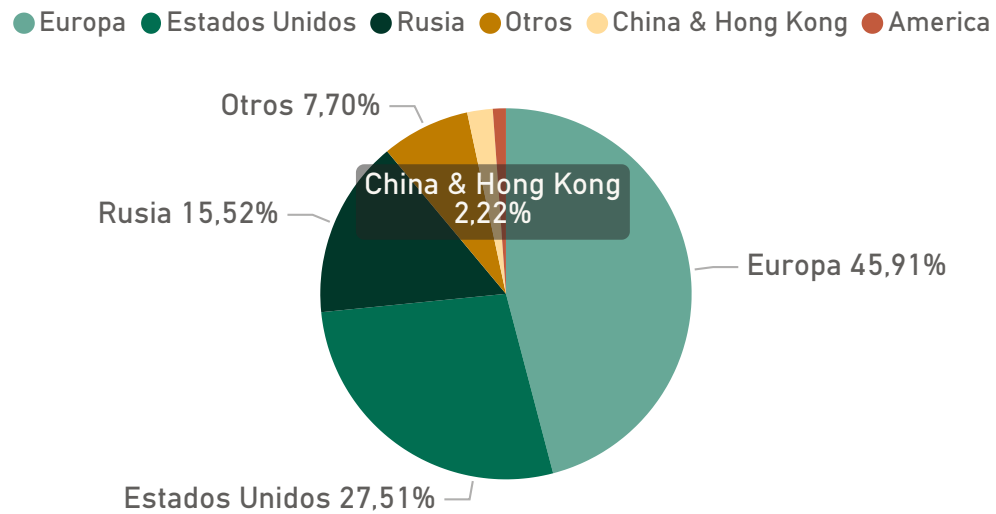

EXPORTACION LIMON ARGENTINA

Region
<input type="checkbox"/> America
<input type="checkbox"/> China
<input type="checkbox"/> Europa
<input type="checkbox"/> Otros Destinos
<input type="checkbox"/> Rusia
<input type="checkbox"/> USA

CAMPAÑA 2021 SEMANA 17

CAMPAÑA 2022 SEMANA 17

CAMPAÑA 2021 AÑO COMPLETO

CAMPAÑA 2022 AÑO COMPLETO

EXPORTACION LIMON ARGENTINA POR REGION HASTA SEMANA 17

Rusia

Europa

Otros

America

Estados Unidos

China y Hong Kong

*Escala y proporciones ajustadas en términos de la exposición y comparabilidad de los datos en cada eje de acuerdo al destino.

EXPORTACION LIMON ARGENTINA POR REGION

VARIACION EXPORTACION LIMON HASTA SEMANA 17