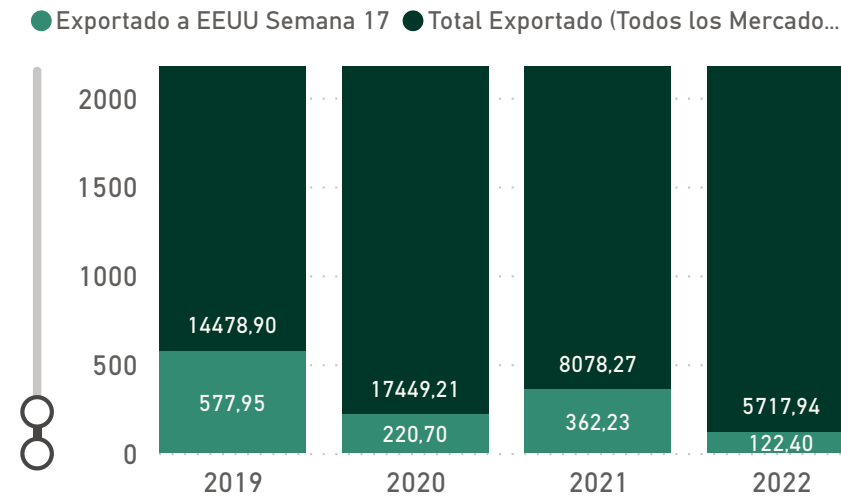

EXPORTACION LIMON ARGENTINA

Region
<input type="checkbox"/> America
<input type="checkbox"/> China
<input type="checkbox"/> Europa
<input type="checkbox"/> Otros Destinos
<input type="checkbox"/> Rusia
<input type="checkbox"/> USA

CAMPAÑA 2021 SEMANA 17

CAMPAÑA 2022 SEMANA 17

CAMPAÑA 2021 AÑO COMPLETO

CAMPAÑA 2022 AÑO COMPLETO

EXPORTACION LIMON ARGENTINA POR REGION HASTA SEMANA 17

Rusia

Europa

Otros

America

Estados Unidos

China y Hong Kong

*Escala y proporciones ajustadas en términos de la exposición y comparabilidad de los datos en cada eje de acuerdo al destino.

EXPORTACION LIMON ARGENTINA POR REGION