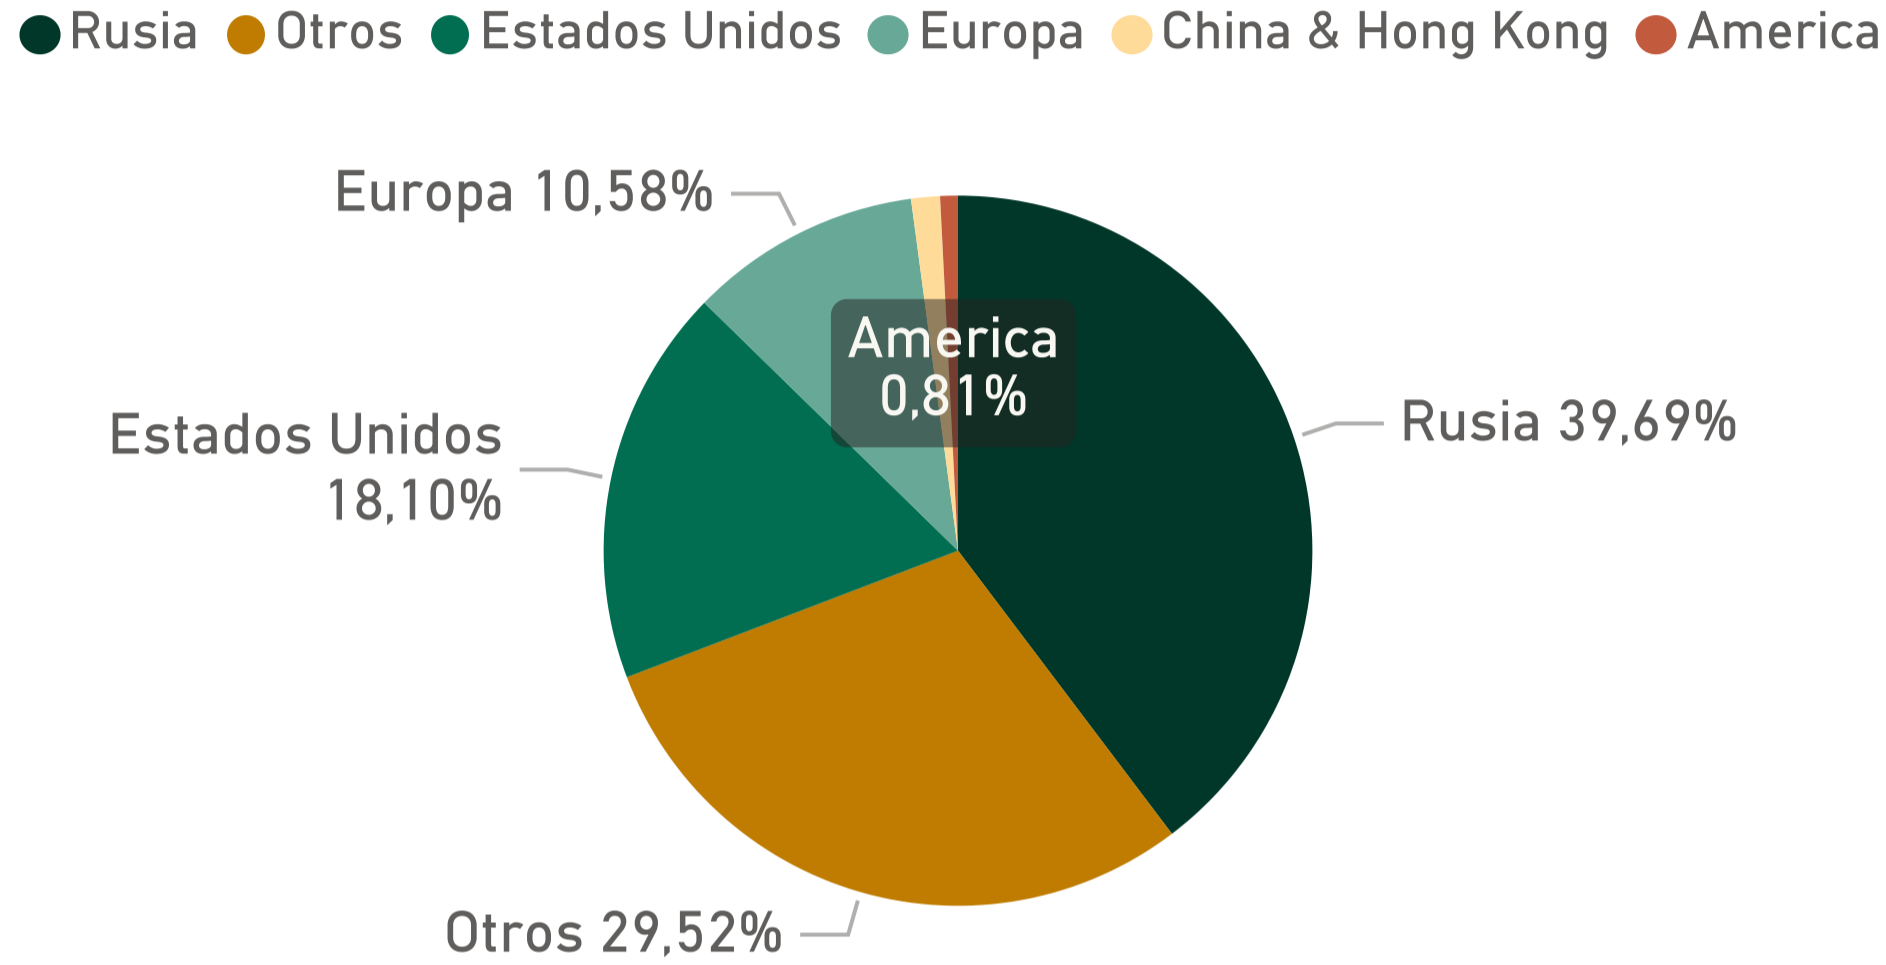

Region
<input type="checkbox"/> America
<input type="checkbox"/> China
<input type="checkbox"/> Europa
<input type="checkbox"/> Otros Destinos
<input type="checkbox"/> Rusia
<input type="checkbox"/> USA

CAMPAÑA 2021 SEMANA 19

CAMPAÑA 2022 SEMANA 19

CAMPAÑA 2021 AÑO COMPLETO

CAMPAÑA 2022 AÑO COMPLETO

EXPORTACION LIMON ARGENTINA POR REGION HASTA SEMANA 19

Rusia

Europa

Otros

America

Estados Unidos

China y Hong Kong

*Escala y proporciones ajustadas en términos de la exposición y comparabilidad de los datos en cada eje de acuerdo al destino.

EXPORTACION LIMON ARGENTINA POR REGION

Rusia

Europa

Otros

America

Estados Unidos

China y Hong Kong

*Escala y proporciones ajustadas en términos de la exposición y comparabilidad de los datos en cada eje de acuerdo al destino.

VARIACION EXPORTACION LIMON HASTA SEMANA 19