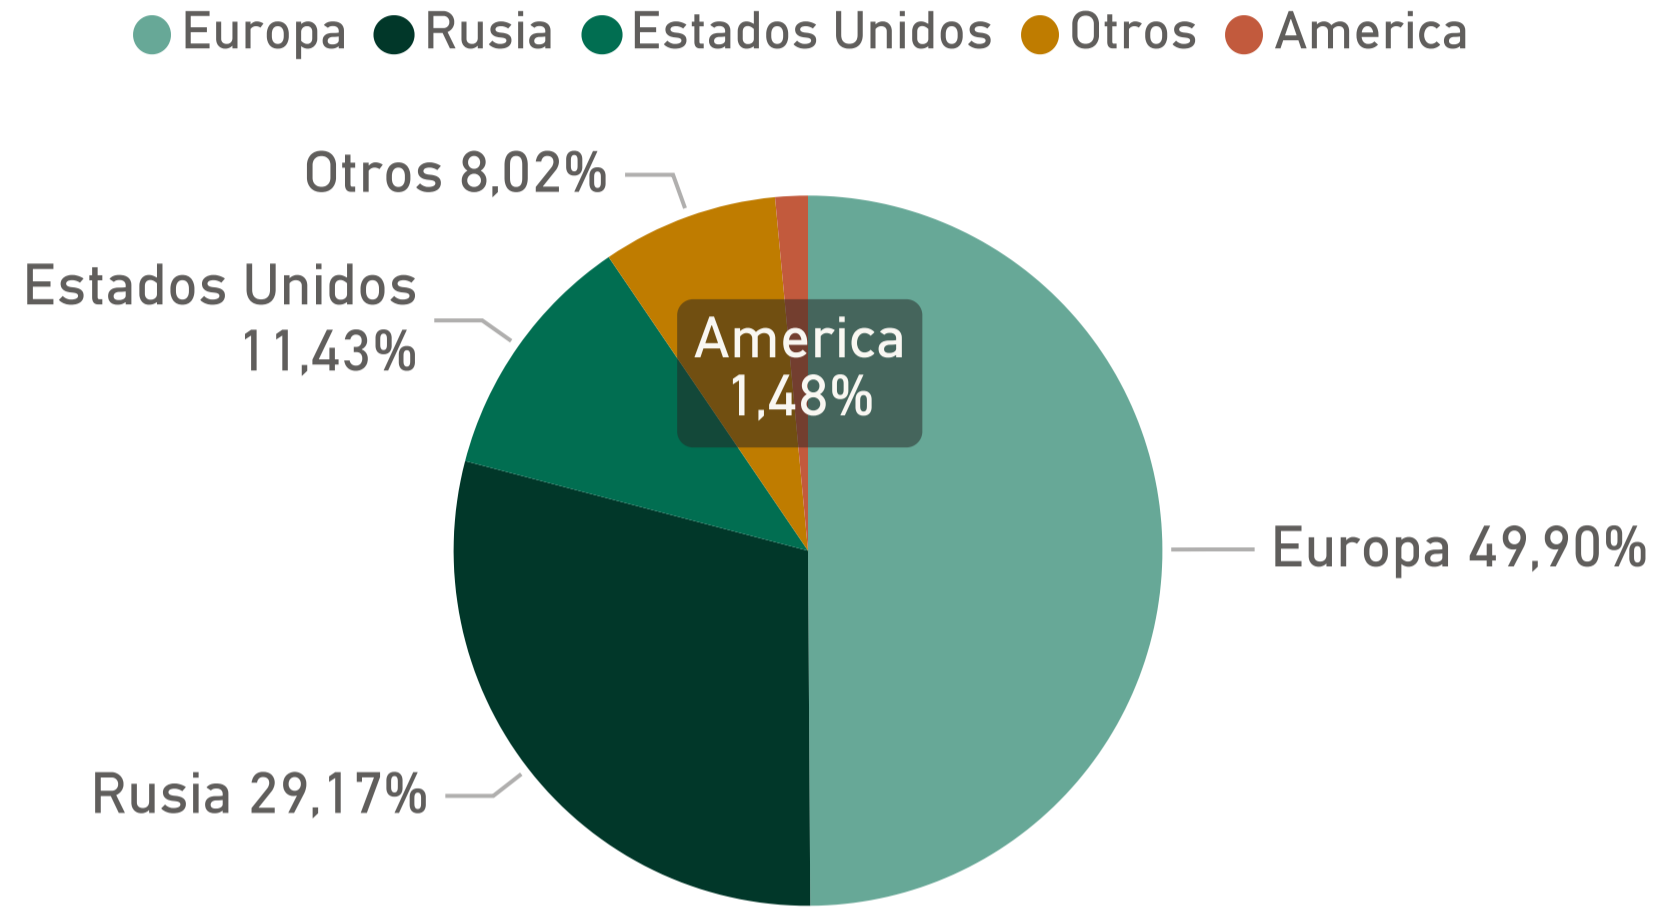

Region
<input type="checkbox"/> America
<input type="checkbox"/> China
<input type="checkbox"/> Europa
<input type="checkbox"/> Otros Destinos
<input type="checkbox"/> Rusia
<input type="checkbox"/> USA

CAMPAÑA 2021 SEMANA 19

CAMPAÑA 2022 SEMANA 19

CAMPAÑA 2021 AÑO COMPLETO

CAMPAÑA 2022 AÑO COMPLETO

EXPORTACION LIMON ARGENTINA POR REGION HASTA SEMANA 19

Rusia

Europa

Otros

America

Estados Unidos

China y Hong Kong

*Escala y proporciones ajustadas en términos de la exposición y comparabilidad de los datos en cada eje de acuerdo al destino.

EXPORTACION LIMON ARGENTINA POR REGION

Rusia

Europa

Otros

America

Estados Unidos

China y Hong Kong

*Escala y proporciones ajustadas en términos de la exposición y comparabilidad de los datos en cada eje de acuerdo al destino.

VARIACION EXPORTACION LIMON HASTA SEMANA 19