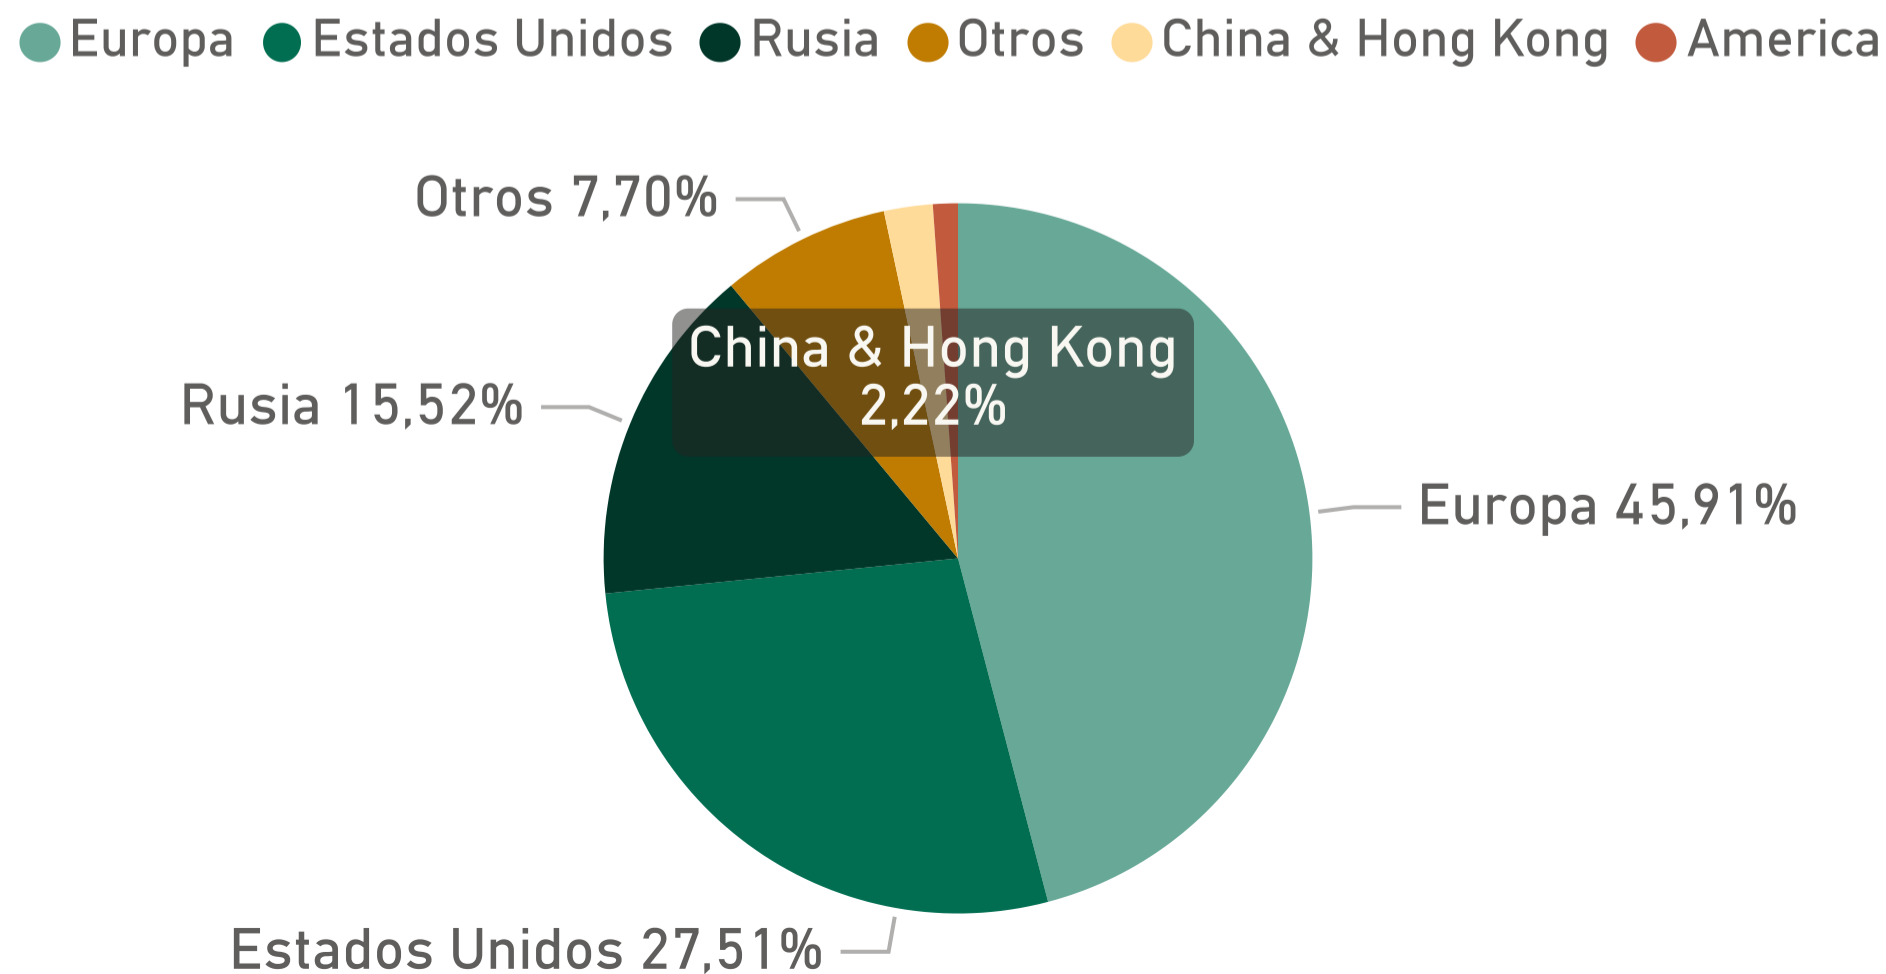

Region
<input type="checkbox"/> America
<input type="checkbox"/> China
<input type="checkbox"/> Europa
<input type="checkbox"/> Otros Destinos
<input type="checkbox"/> Rusia
<input type="checkbox"/> USA

CAMPAÑA 2021 SEMANA 19

CAMPAÑA 2022 SEMANA 19

CAMPAÑA 2021 AÑO COMPLETO

CAMPAÑA 2022 AÑO COMPLETO

EXPORTACION LIMON ARGENTINA POR REGION HASTA SEMANA 19

Rusia

Europa

Otros

America

Estados Unidos

China y Hong Kong

*Escala y proporciones ajustadas en términos de la exposición y comparabilidad de los datos en cada eje de acuerdo al destino.

EXPORTACION LIMON ARGENTINA POR REGION

Rusia

Europa

Otros

America

Estados Unidos

China y Hong Kong

*Escala y proporciones ajustadas en términos de la exposición y comparabilidad de los datos en cada eje de acuerdo al destino.

VARIACION EXPORTACION LIMON HASTA SEMANA 19