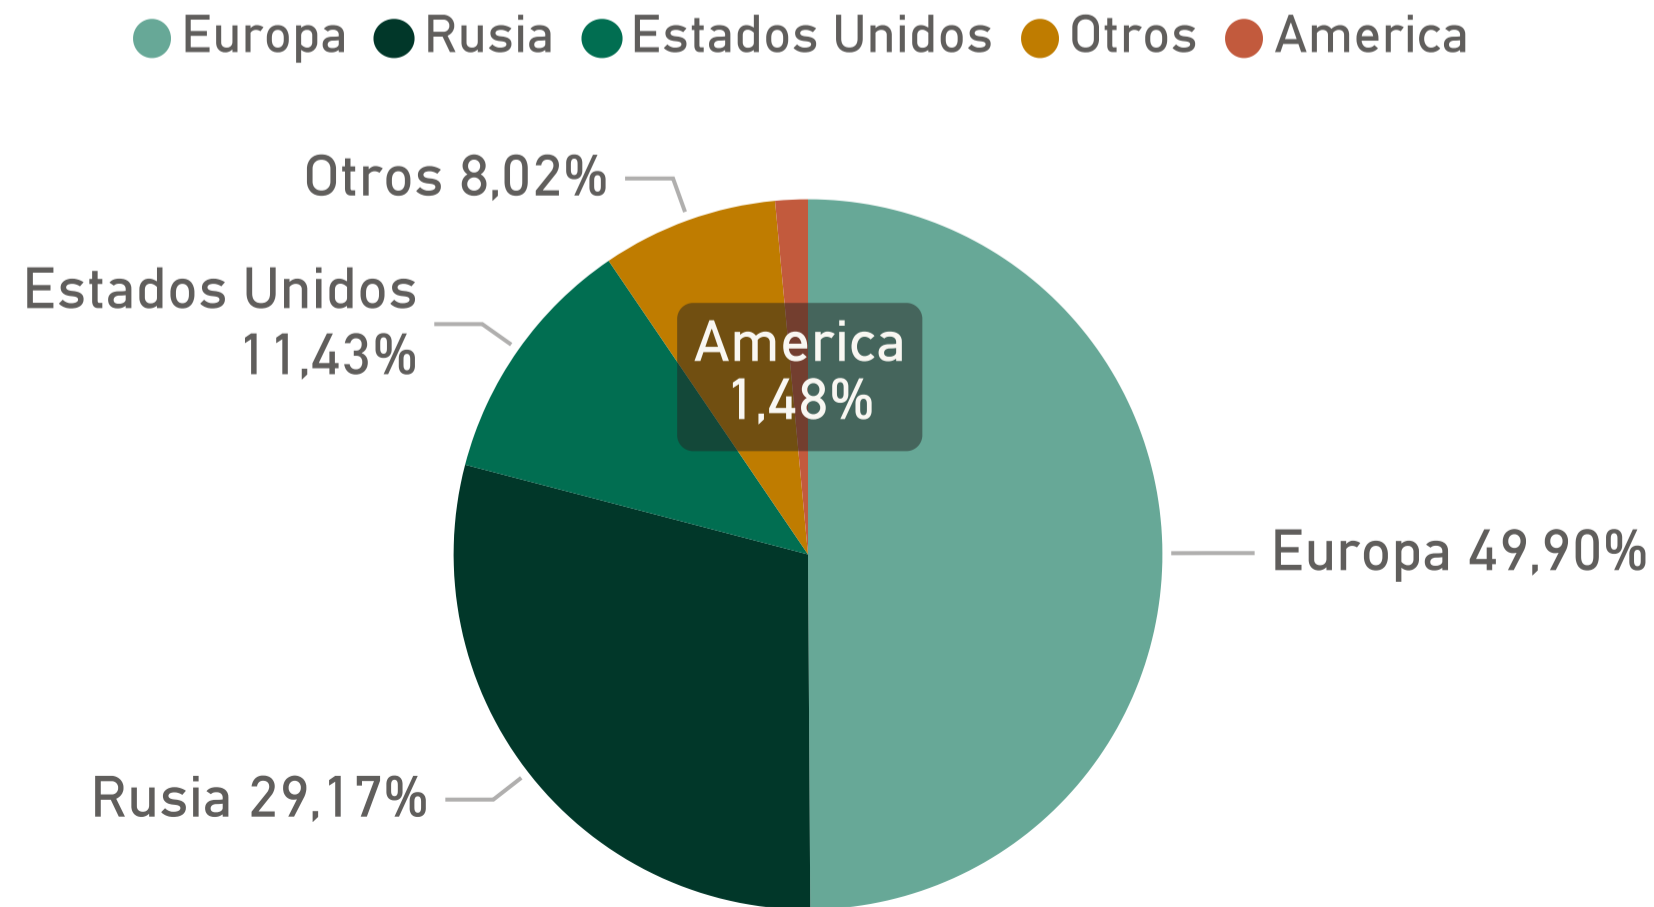

CAMPAÑA 2021 SEMANA 19

CAMPAÑA 2022 SEMANA 19

CAMPAÑA 2021 AÑO COMPLETO

CAMPAÑA 2022 AÑO COMPLETO

EXPORTACION LIMON ARGENTINA POR REGION HASTA SEMANA 19

Rusia

Europa

Otros

America

Estados Unidos

China y Hong Kong

*Escala y proporciones ajustadas en términos de la exposición y comparabilidad de los datos en cada eje de acuerdo al destino.

EXPORTACION LIMON ARGENTINA POR REGION

Rusia

Europa

Otros

America

Estados Unidos

China y Hong Kong

*Escala y proporciones ajustadas en términos de la exposición y comparabilidad de los datos en cada eje de acuerdo al destino.

VARIACION EXPORTACION LIMON HASTA SEMANA 19