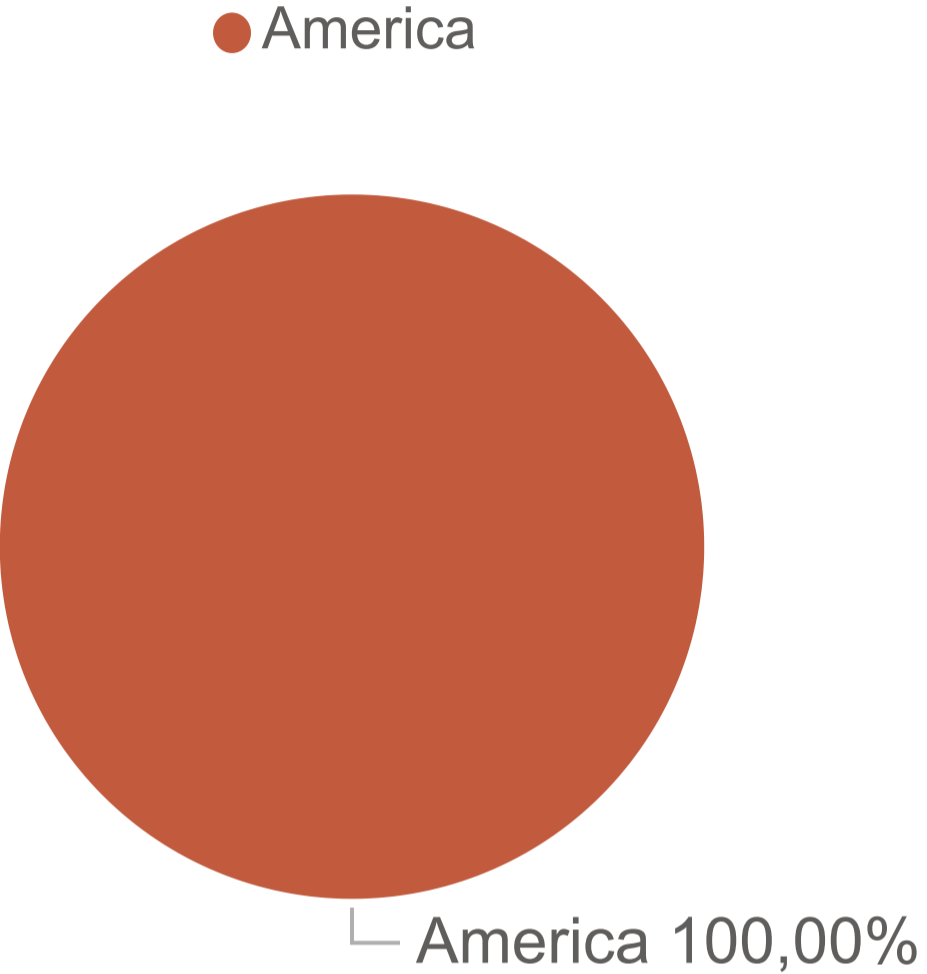

Region
<input type="checkbox"/> America
<input type="checkbox"/> China
<input type="checkbox"/> Europa
<input type="checkbox"/> Otros Destinos
<input type="checkbox"/> Rusia
<input type="checkbox"/> USA

CAMPAÑA 2021 SEMANA 19

CAMPAÑA 2022 SEMANA 19

CAMPAÑA 2021 AÑO COMPLETO

CAMPAÑA 2022 AÑO COMPLETO

EXPORTACION POMELO ARGENTINA POR REGION HASTA SEMANA 19

America

Rusia

Europa

Otros

*Escala y proporciones ajustadas en términos de la exposición y comparabilidad de los datos en cada eje de acuerdo al destino.

America

Rusia

Europa

Otros

*Escala y proporciones ajustadas en términos de la exposición y comparabilidad de los datos en cada eje de acuerdo al destino.

VARIACION EXPORTACION POMELO HASTA SEMANA 19