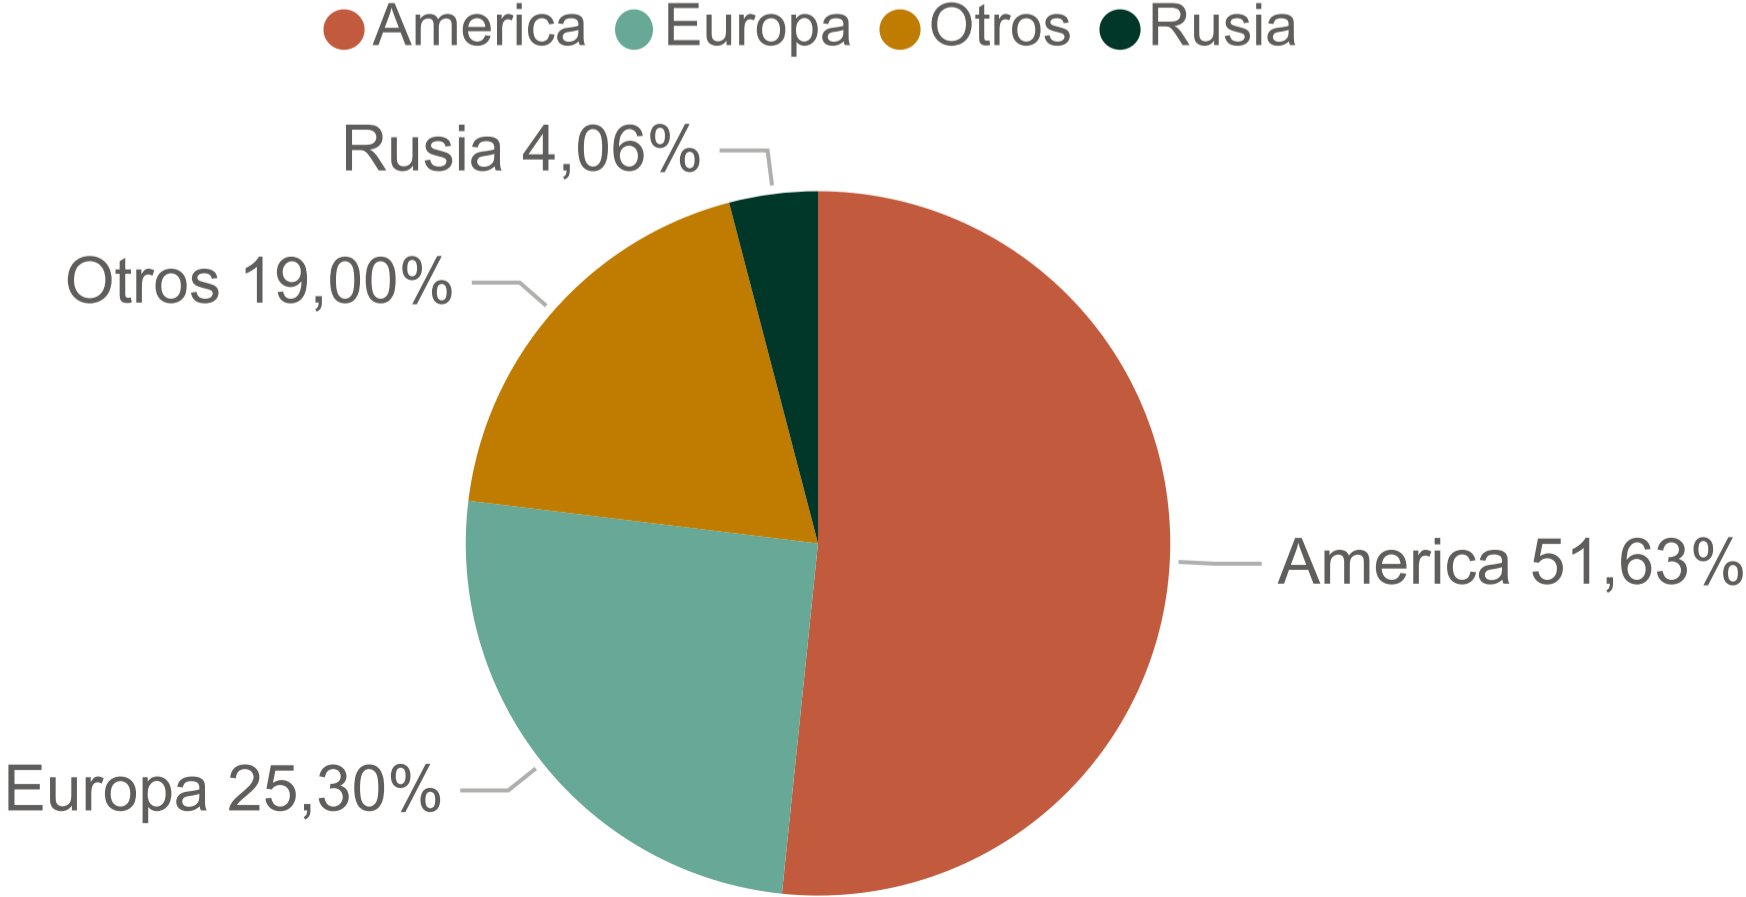

Region
<input type="checkbox"/> America
<input type="checkbox"/> China
<input type="checkbox"/> Europa
<input type="checkbox"/> Otros Destinos
<input type="checkbox"/> Rusia
<input type="checkbox"/> USA

CAMPAÑA 2021 SEMANA 19

CAMPAÑA 2022 SEMANA 19

CAMPAÑA 2021 AÑO COMPLETO

CAMPAÑA 2022 AÑO COMPLETO

EXPORTACION POMELO ARGENTINA POR REGION HASTA SEMANA 19

America

Rusia

Europa

Otros

*Escala y proporciones ajustadas en términos de la exposición y comparabilidad de los datos en cada eje de acuerdo al destino.

America

Rusia

Europa

Otros

*Escala y proporciones ajustadas en términos de la exposición y comparabilidad de los datos en cada eje de acuerdo al destino.

VARIACION EXPORTACION POMELO HASTA SEMANA 19