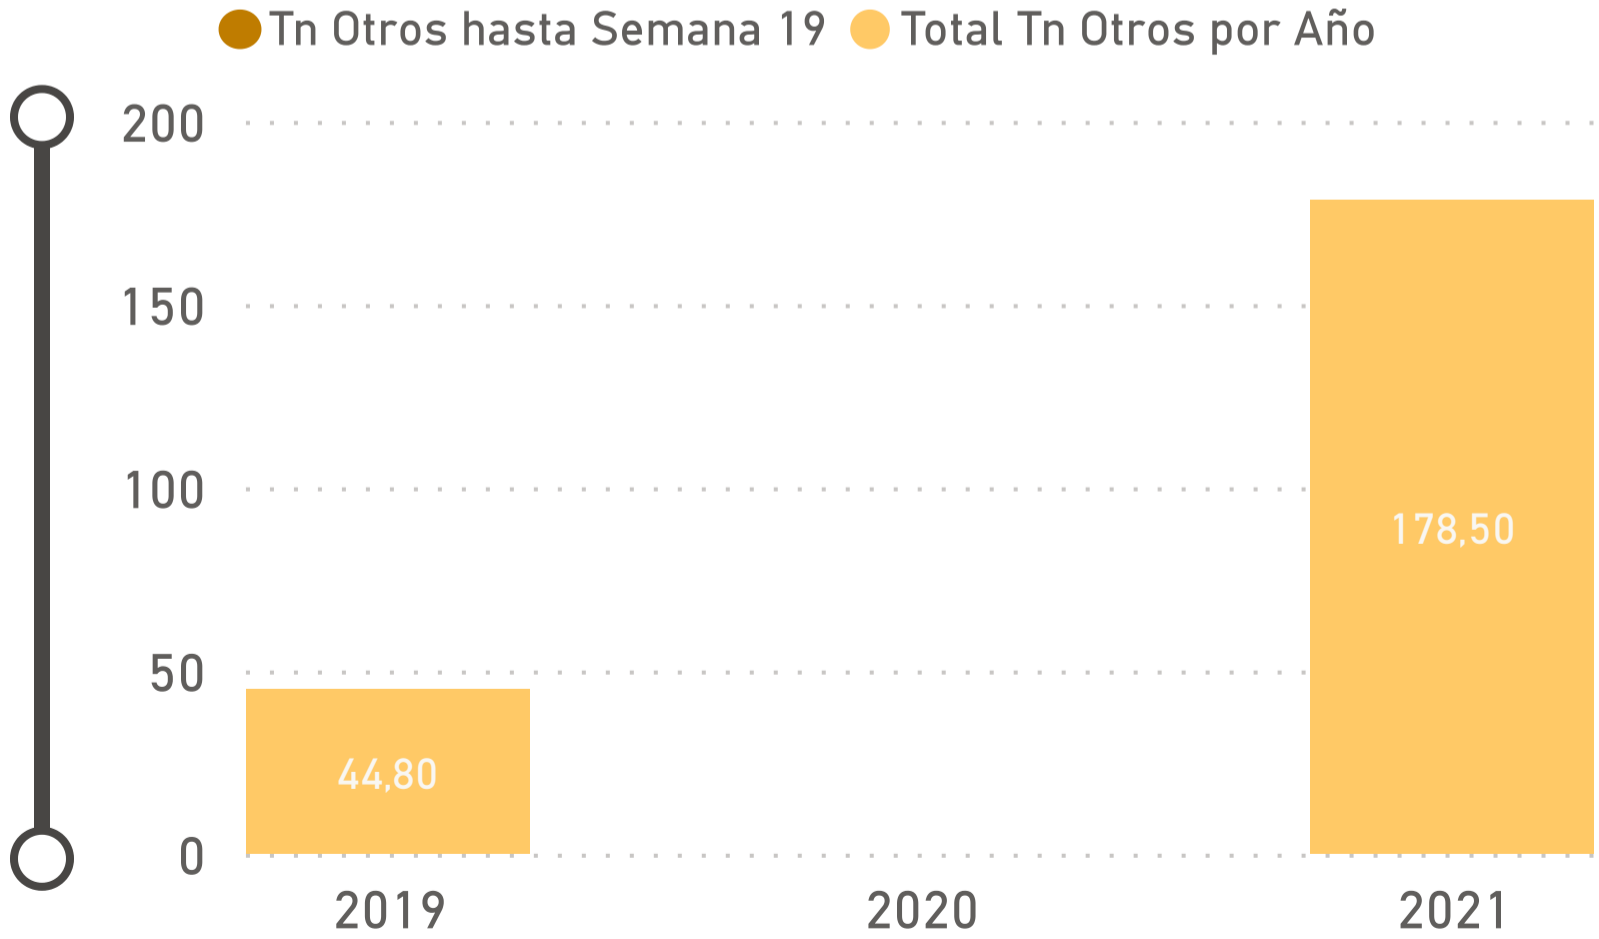

CAMPAÑA 2021 SEMANA 19

CAMPAÑA 2022 SEMANA 19

CAMPAÑA 2021 AÑO COMPLETO

CAMPAÑA 2022 AÑO COMPLETO

EXPORTACION POMELO ARGENTINA POR REGION HASTA SEMANA 19

America

Rusia

Europa

Otros

*Escala y proporciones ajustadas en términos de la exposición y comparabilidad de los datos en cada eje de acuerdo al destino.

America

Rusia

Europa

Otros

*Escala y proporciones ajustadas en términos de la exposición y comparabilidad de los datos en cada eje de acuerdo al destino.

VARIACION EXPORTACION POMELO HASTA SEMANA 19