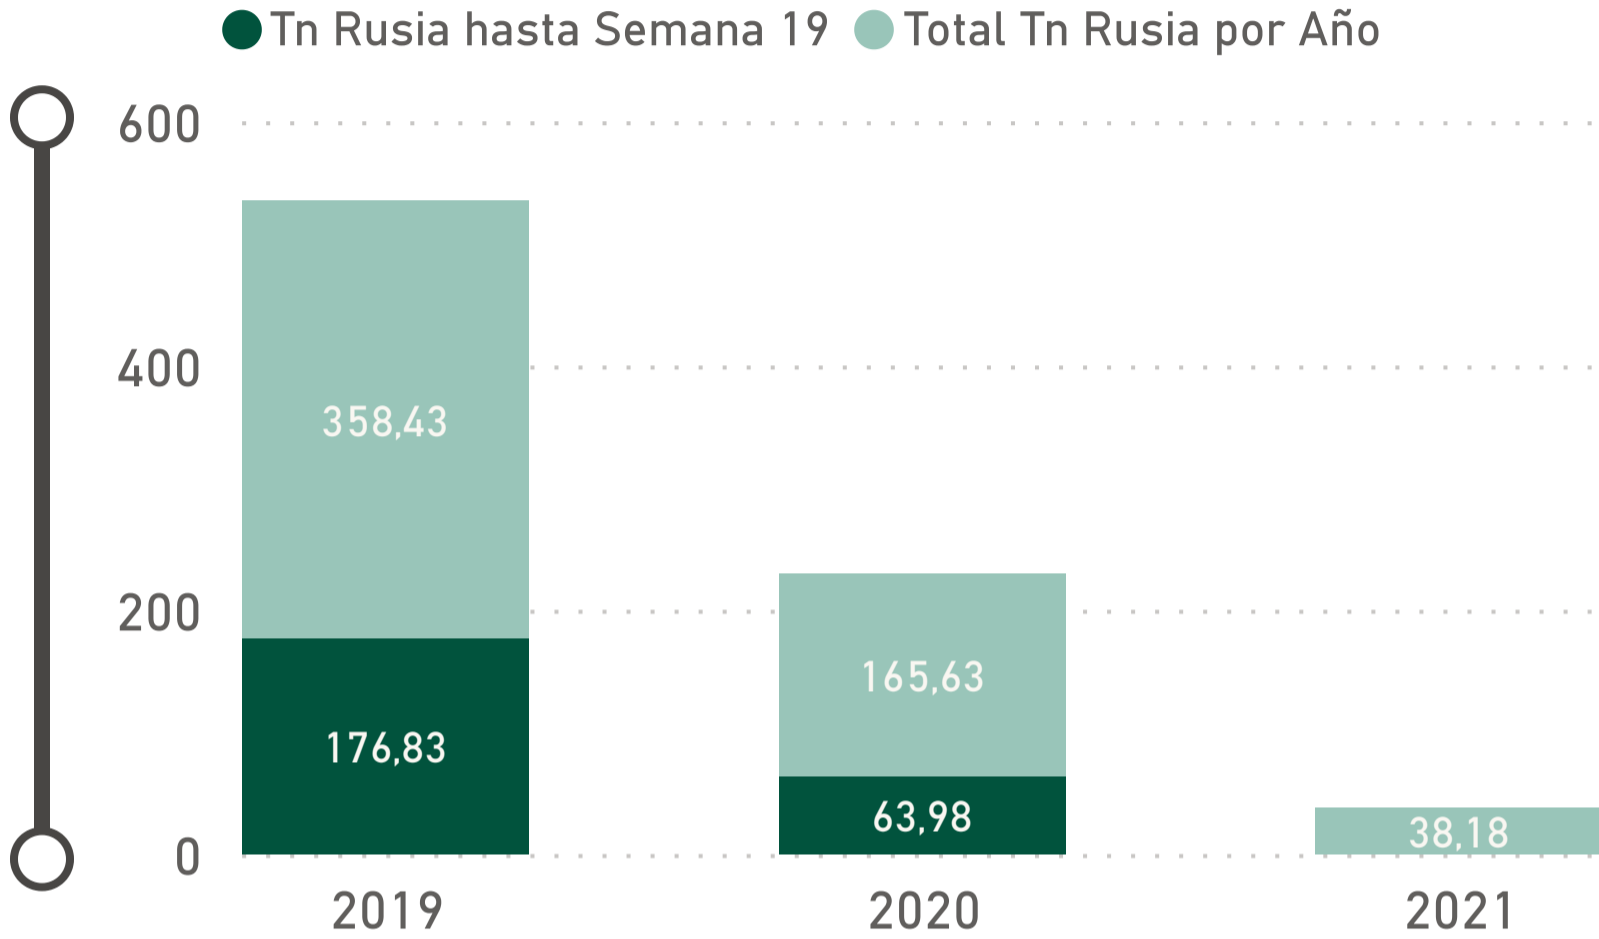

CAMPAÑA 2021 SEMANA 19

CAMPAÑA 2022 SEMANA 19

CAMPAÑA 2021 AÑO COMPLETO

CAMPAÑA 2022 AÑO COMPLETO

EXPORTACION POMELO ARGENTINA POR REGION HASTA SEMANA 19

America

Rusia

Europa

Otros

*Escala y proporciones ajustadas en términos de la exposición y comparabilidad de los datos en cada eje de acuerdo al destino.

America

Rusia

Europa

Otros

*Escala y proporciones ajustadas en términos de la exposición y comparabilidad de los datos en cada eje de acuerdo al destino.

VARIACION EXPORTACION POMELO HASTA SEMANA 19