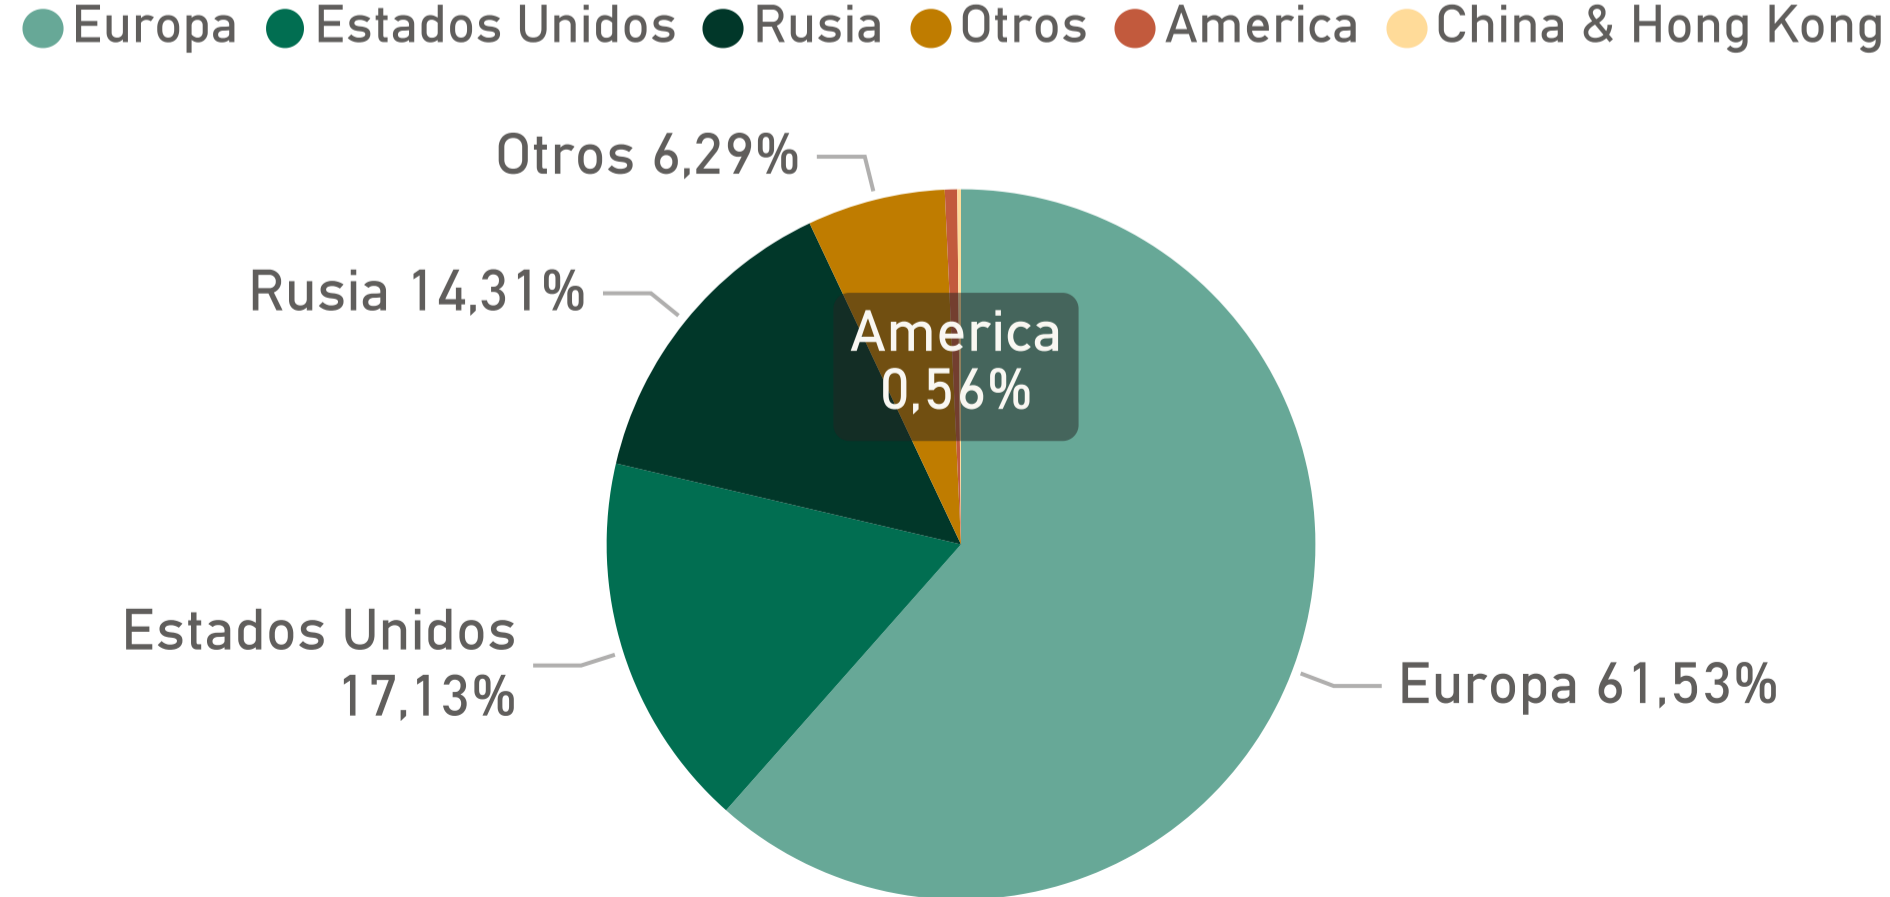

CAMPAÑA 2021 SEMANA 23

CAMPAÑA 2022 SEMANA 23

CAMPAÑA 2021 AÑO COMPLETO

CAMPAÑA 2022 AÑO COMPLETO

EXPORTACION LIMON ARGENTINA POR REGION HASTA SEMANA 23

Rusia

Europa

Otros

America

Estados Unidos

China y Hong Kong

*Escala y proporciones ajustadas en términos de la exposición y comparabilidad de los datos en cada eje de acuerdo al destino.

EXPORTACION LIMON ARGENTINA POR REGION

Estados Unidos

● Tn EEUU hasta Semana 23 ● Total Tn EEUU por Año

China y Hong Kong

● Tn para China y HK Hasta Semana 23 ● Total Tn China y HK por Año

*Escala y proporciones ajustadas en términos de la exposición y comparabilidad de los datos en cada eje de acuerdo al destino.

VARIACION EXPORTACION LIMON HASTA SEMANA 23