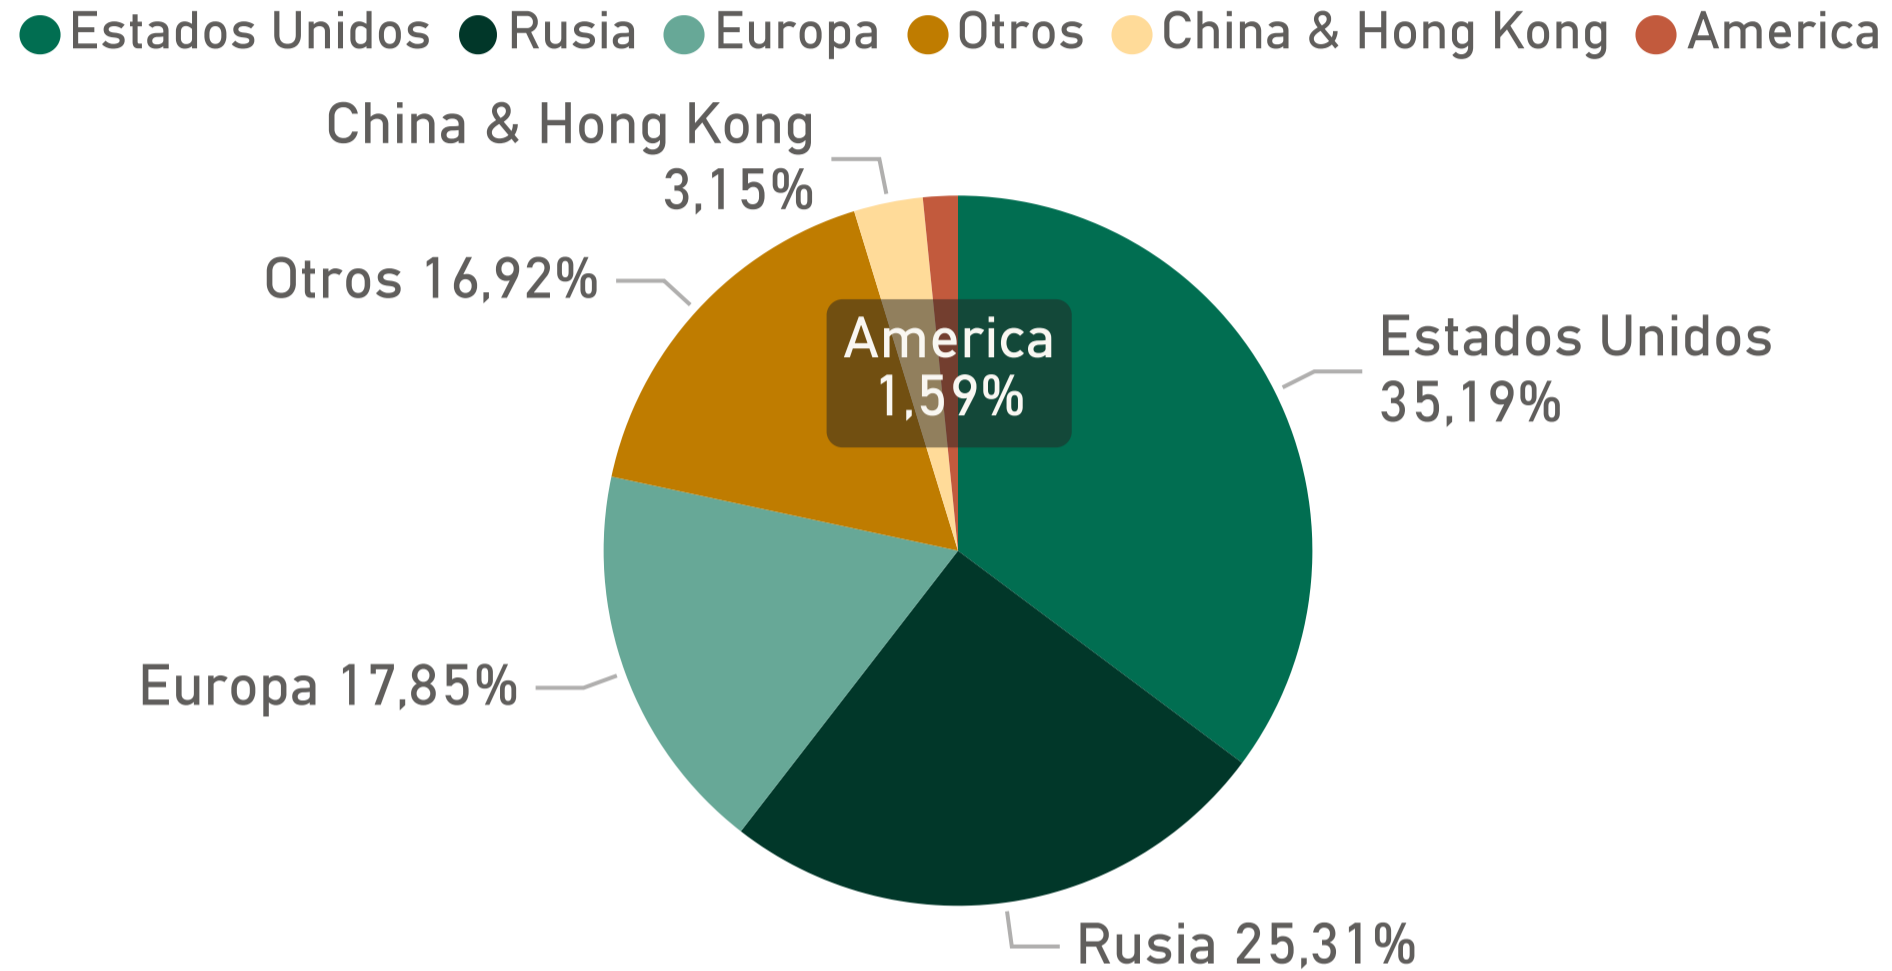

Region
<input type="checkbox"/> America
<input type="checkbox"/> China
<input type="checkbox"/> Europa
<input type="checkbox"/> Otros Destinos
<input type="checkbox"/> Rusia
<input type="checkbox"/> USA

CAMPAÑA 2021 SEMANA 23

CAMPAÑA 2022 SEMANA 23

CAMPAÑA 2021 AÑO COMPLETO

CAMPAÑA 2022 AÑO COMPLETO

EXPORTACION LIMON ARGENTINA POR REGION HASTA SEMANA 23

Rusia

Europa

Otros

America

Estados Unidos

China y Hong Kong

*Escala y proporciones ajustadas en términos de la exposición y comparabilidad de los datos en cada eje de acuerdo al destino.

EXPORTACION LIMON ARGENTINA POR REGION

VARIACION EXPORTACION LIMON HASTA SEMANA 23