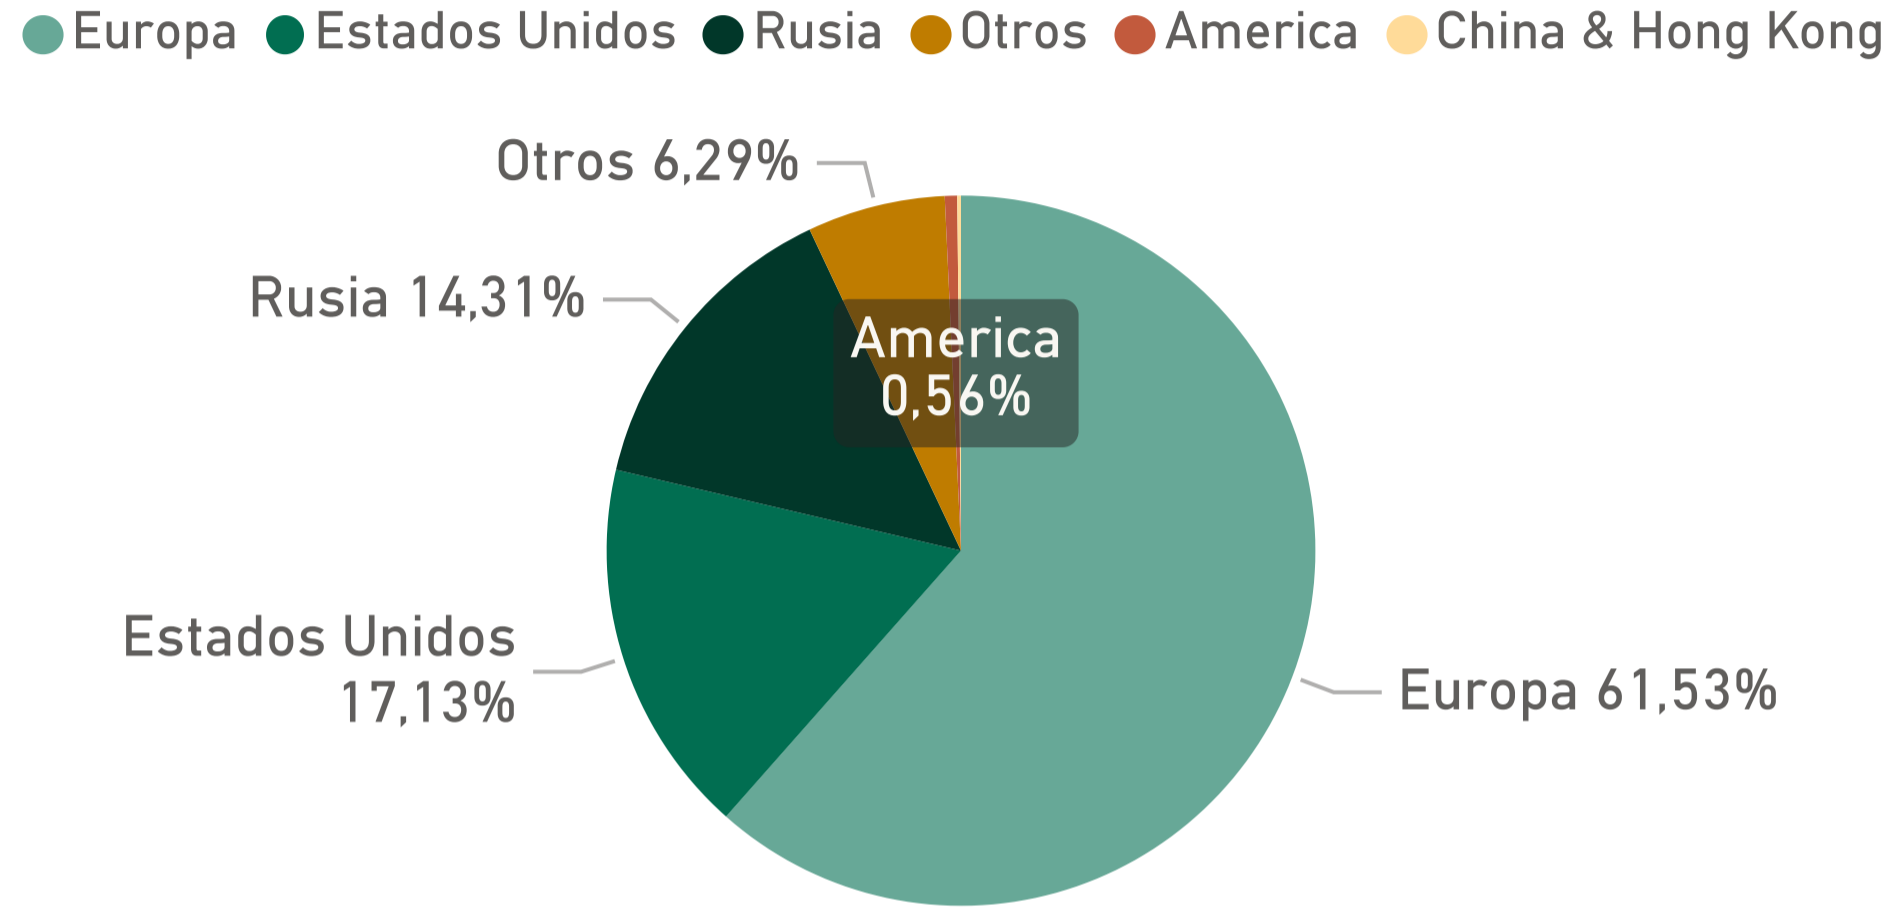

Region
<input type="checkbox"/> America
<input type="checkbox"/> China
<input type="checkbox"/> Europa
<input type="checkbox"/> Otros Destinos
<input type="checkbox"/> Rusia
<input type="checkbox"/> USA

CAMPAÑA 2021 SEMANA 23

CAMPAÑA 2022 SEMANA 23

CAMPAÑA 2021 AÑO COMPLETO

CAMPAÑA 2022 AÑO COMPLETO

EXPORTACION LIMON ARGENTINA POR REGION HASTA SEMANA 23

Rusia

Europa

Otros

America

Estados Unidos

China y Hong Kong

*Escala y proporciones ajustadas en términos de la exposición y comparabilidad de los datos en cada eje de acuerdo al destino.

EXPORTACION LIMON ARGENTINA POR REGION

VARIACION EXPORTACION LIMON HASTA SEMANA 23