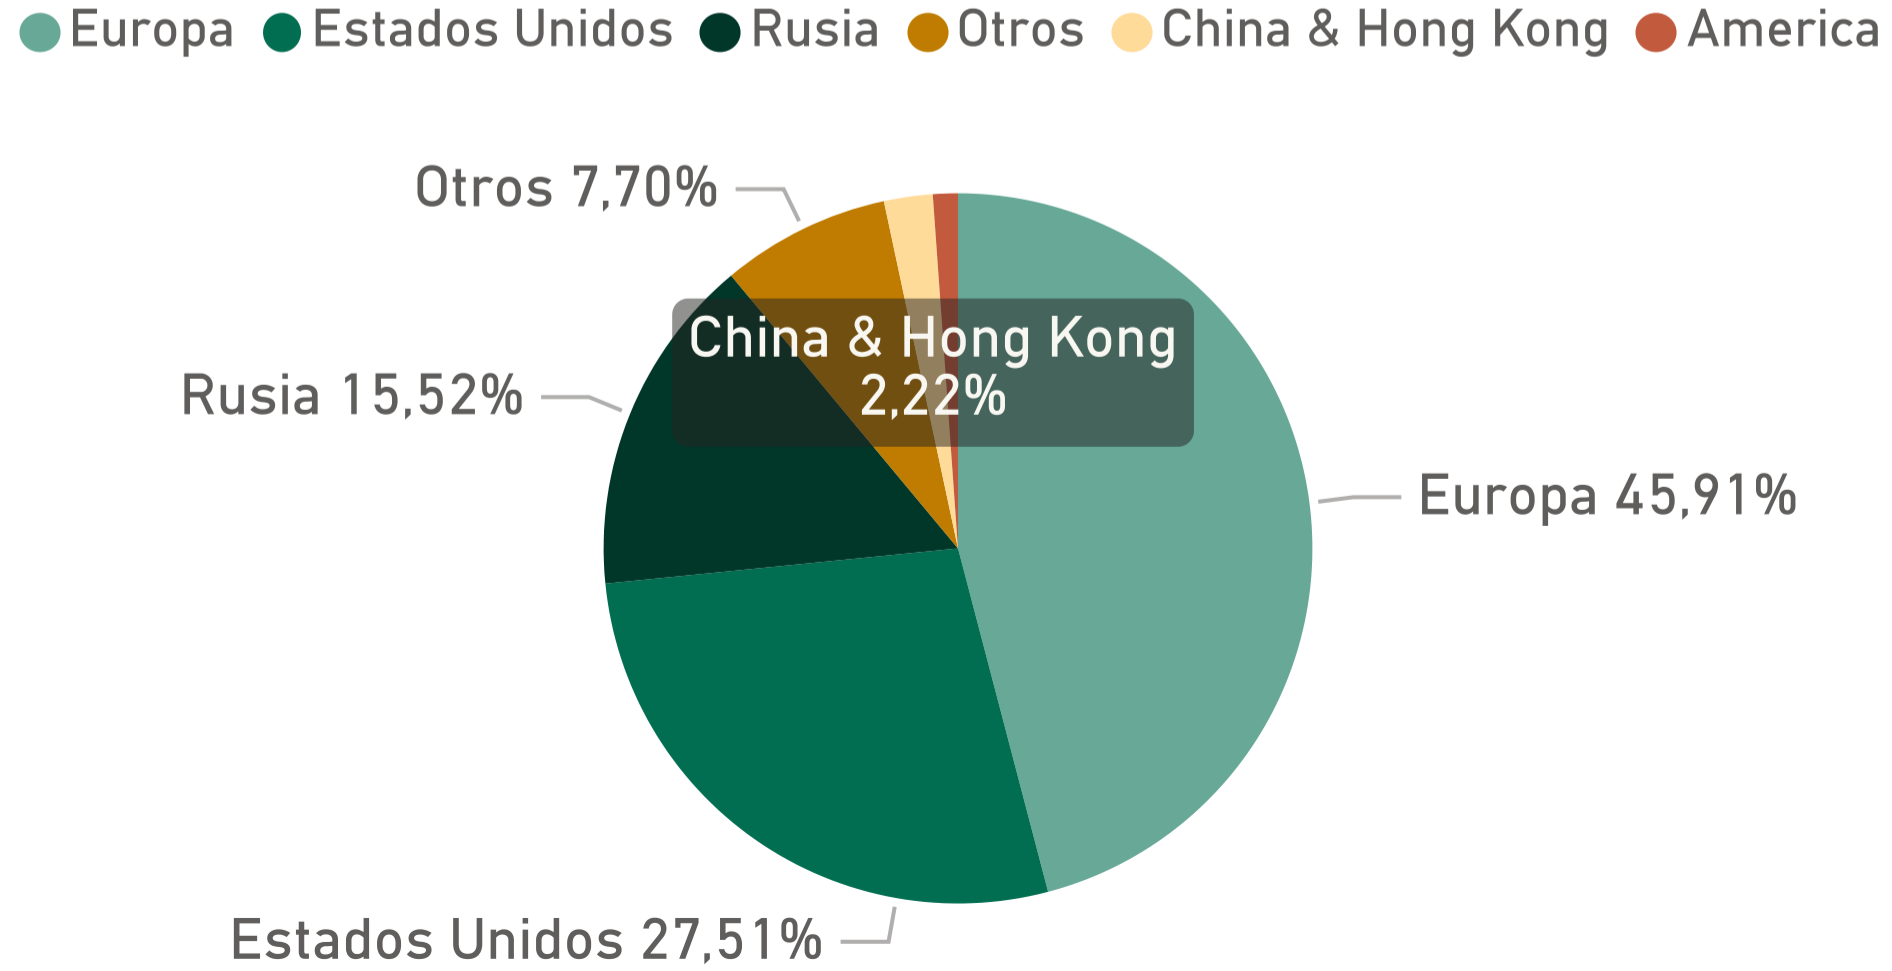

Region
<input type="checkbox"/> America
<input type="checkbox"/> China
<input type="checkbox"/> Europa
<input type="checkbox"/> Otros Destinos
<input type="checkbox"/> Rusia
<input type="checkbox"/> USA

CAMPAÑA 2021 SEMANA 23

CAMPAÑA 2022 SEMANA 23

CAMPAÑA 2021 AÑO COMPLETO

CAMPAÑA 2022 AÑO COMPLETO

EXPORTACION LIMON ARGENTINA POR REGION HASTA SEMANA 23

Rusia

Europa

Otros

America

Estados Unidos

China y Hong Kong

*Escala y proporciones ajustadas en términos de la exposición y comparabilidad de los datos en cada eje de acuerdo al destino.

EXPORTACION LIMON ARGENTINA POR REGION

VARIACION EXPORTACION LIMON HASTA SEMANA 23