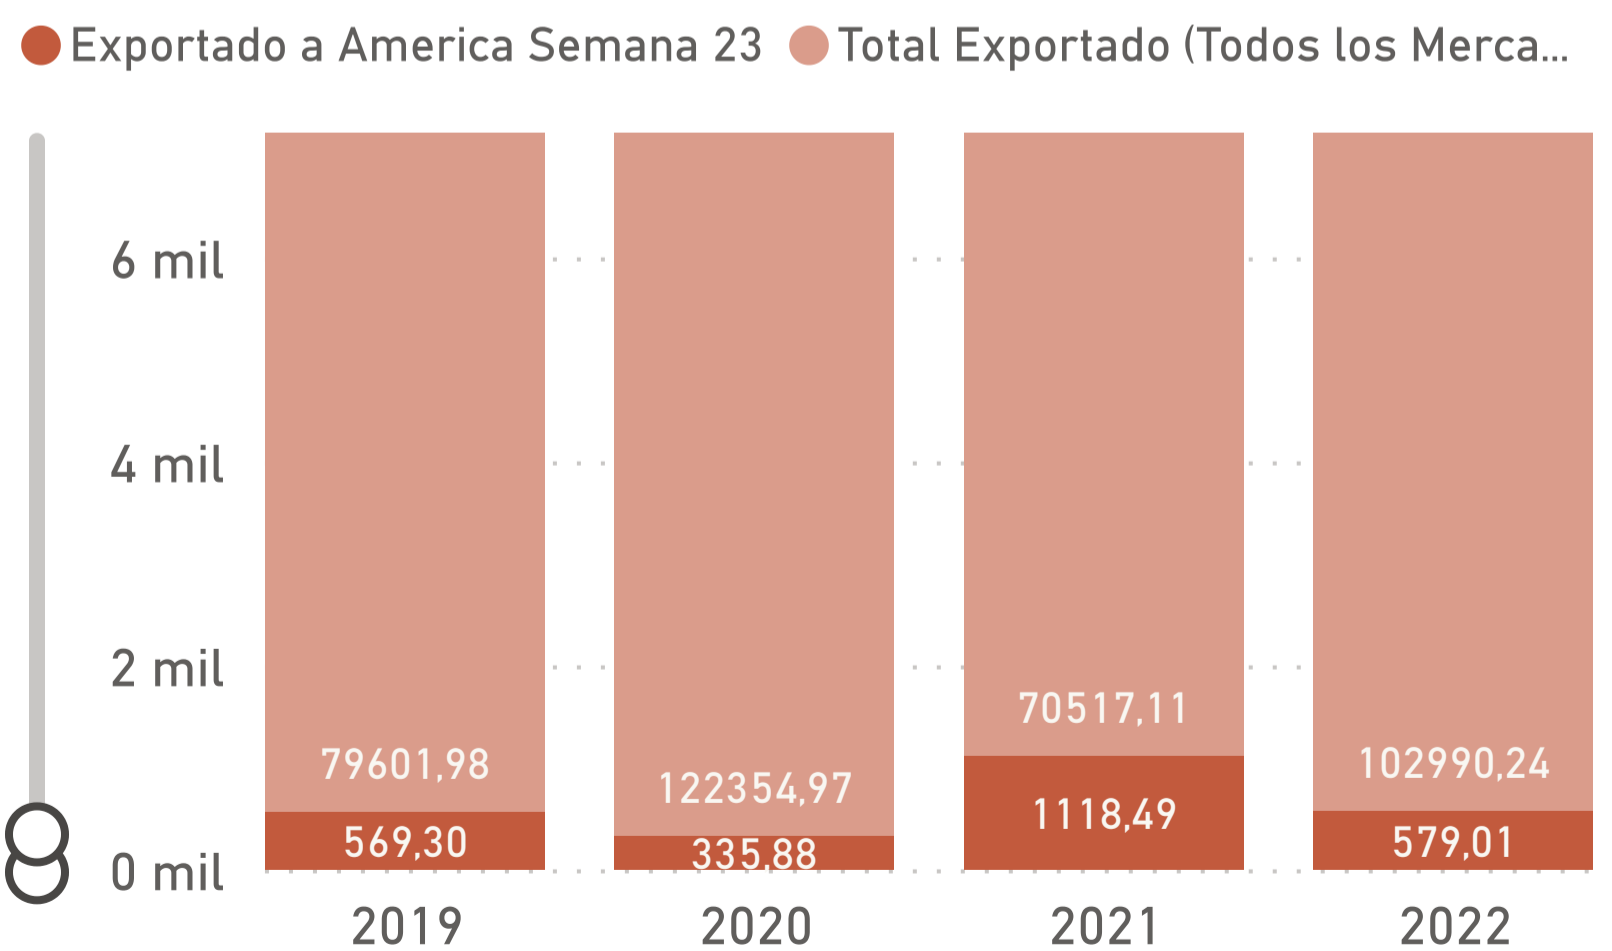

CAMPAÑA 2021 SEMANA 23

CAMPAÑA 2022 SEMANA 23

CAMPAÑA 2021 AÑO COMPLETO

CAMPAÑA 2022 AÑO COMPLETO

EXPORTACION LIMON ARGENTINA POR REGION HASTA SEMANA 23

Rusia

Europa

Otros

America

Estados Unidos

China y Hong Kong

*Escala y proporciones ajustadas en términos de la exposición y comparabilidad de los datos en cada eje de acuerdo al destino.

EXPORTACION LIMON ARGENTINA POR REGION

Estados Unidos

● Tn EEUU hasta Semana 23 ● Total Tn EEUU por Año

China y Hong Kong

● Tn para China y HK Hasta Semana 23 ● Total Tn China y HK por Año

*Escala y proporciones ajustadas en términos de la exposición y comparabilidad de los datos en cada eje de acuerdo al destino.

VARIACION EXPORTACION LIMON HASTA SEMANA 23