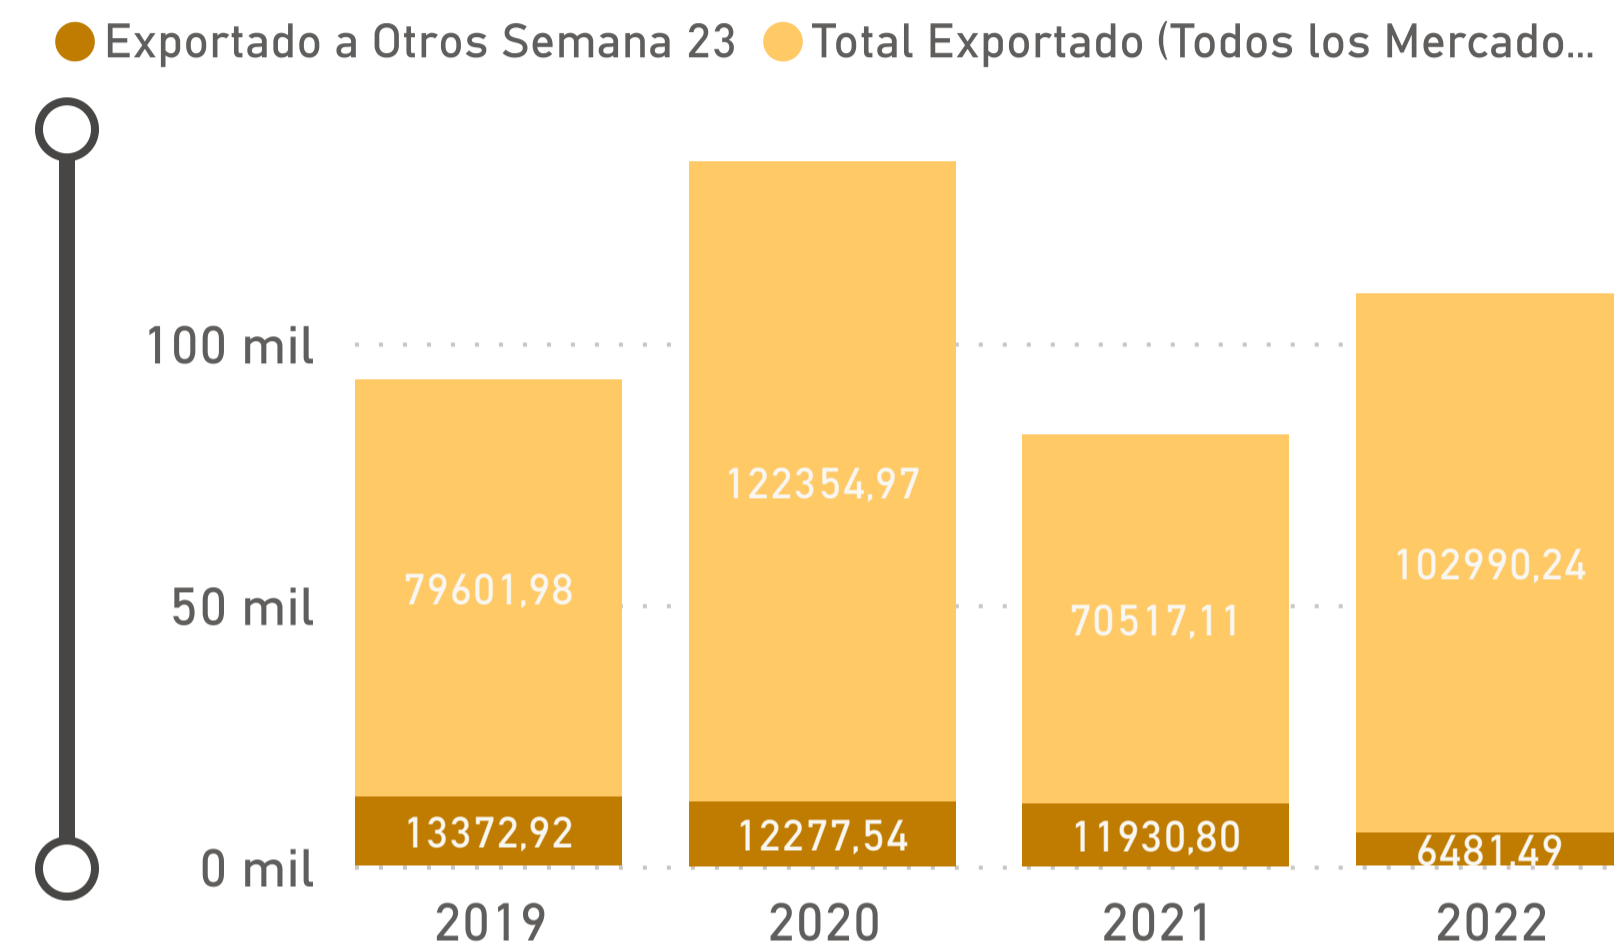

CAMPAÑA 2021 SEMANA 23

CAMPAÑA 2022 SEMANA 23

CAMPAÑA 2021 AÑO COMPLETO

CAMPAÑA 2022 AÑO COMPLETO

EXPORTACION LIMON ARGENTINA POR REGION HASTA SEMANA 23

Rusia

Europa

Otros

America

Estados Unidos

China y Hong Kong

*Escala y proporciones ajustadas en términos de la exposición y comparabilidad de los datos en cada eje de acuerdo al destino.

EXPORTACION LIMON ARGENTINA POR REGION

Estados Unidos

● Tn EEUU hasta Semana 23 ● Total Tn EEUU por Año

China y Hong Kong

● Tn para China y HK Hasta Semana 23 ● Total Tn China y HK por Año

*Escala y proporciones ajustadas en términos de la exposición y comparabilidad de los datos en cada eje de acuerdo al destino.

VARIACION EXPORTACION LIMON HASTA SEMANA 23